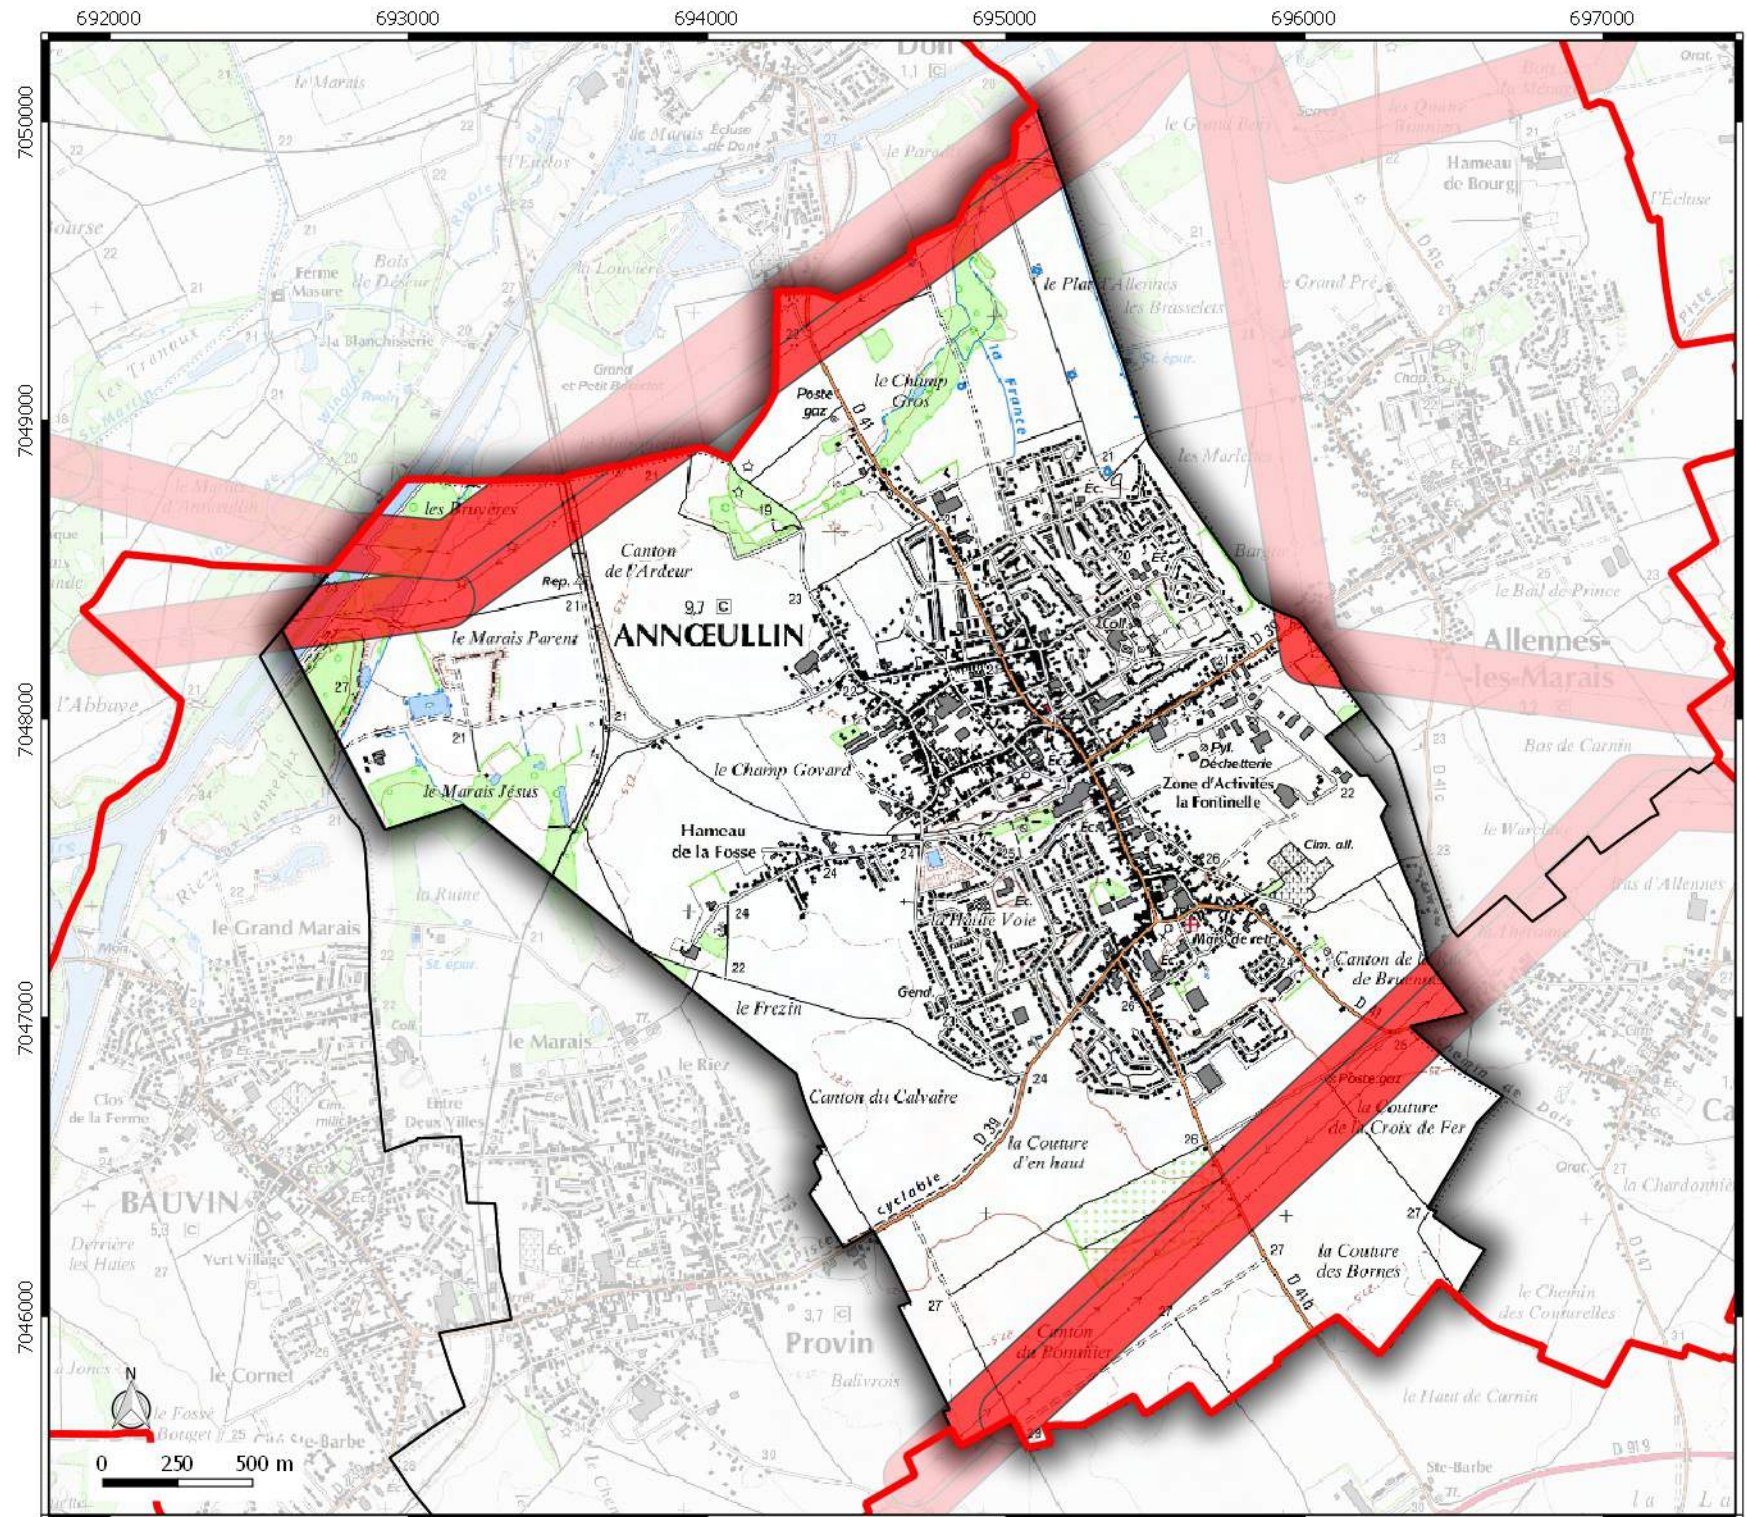

**Zone de prudence
autour des lignes
électriques**
 commune de
**ALLENES-LES-
MARAIS**

Légende

-  Limites communales
-  Emprise Zone de prudence
autour des lignes électriques

**Zone de prudence
autour des lignes
électriques**
 commune de
ANNOEULLIN

Légende

-  Limites communales
-  Emprise Zone de prudence autour des lignes électriques

**Zone de prudence
autour des lignes
électriques**
 commune de
BAUVIN

Légende

-  Limites communales
-  Emprise Zone de prudence autour des lignes électriques

**Direction
Départementale
des Territoires
et de la Mer du Nord**
D.D.T.M 59

Service Urbanisme et Connaissances des Territoires
 Pôle Gestion et valorisation des données

**Zone de prudence
autour des lignes
électriques**
 commune de
CARNIN

Légende
 Limites communales
 Emprise Zone de prudence
 autour des lignes électriques

Date de mise à jour : novembre 2017
 Source: © IGN / Dgifs - Cg59 / Ppige

692000

693000

694000

695000

 **Direction
Départementale
des Territoires
et de la Mer du Nord**
D.D.T.M 59