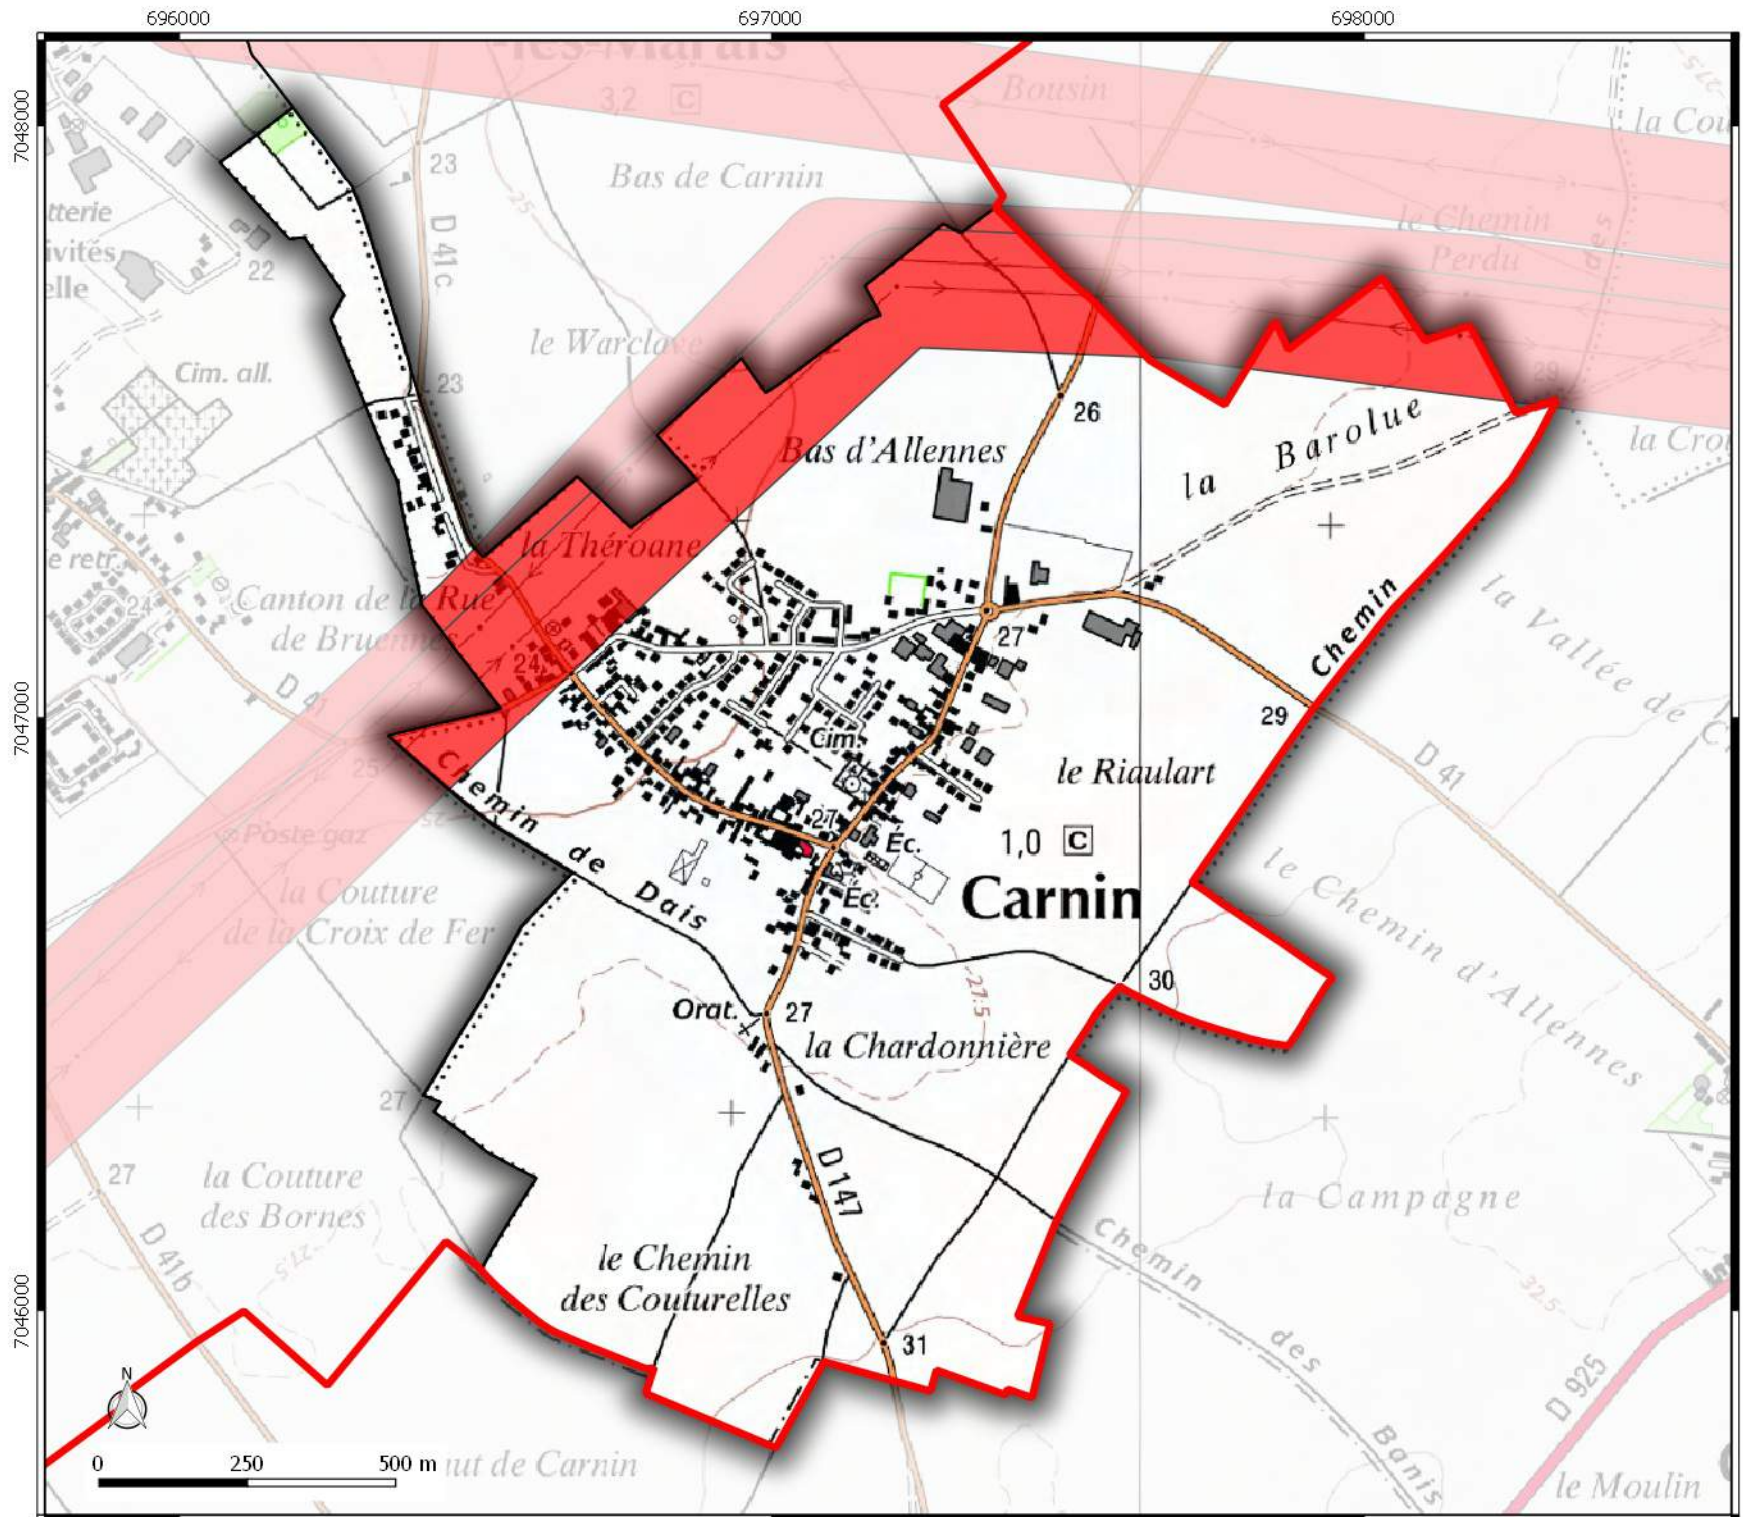

**Zone de prudence
autour des lignes
électriques**
 commune de
**ALLENES-LES-
MARAIS**

Légende

-  Limites communales
-  Emprise Zone de prudence
autour des lignes électriques

**Zone de prudence
autour des lignes
électriques**
 commune de
ANNOEULLIN

Légende

-  Limites communales
-  Emprise Zone de prudence autour des lignes électriques

**Zone de prudence
autour des lignes
électriques**
 commune de
BAUVIN

Légende

-  Limites communales
-  Emprise Zone de prudence autour des lignes électriques

**Direction
Départementale
des Territoires
et de la Mer du Nord**
D.D.T.M 59

Service Urbanisme et Connaissances des Territoires
 Pôle Gestion et valorisation des données

**Zone de prudence
autour des lignes
électriques**
 commune de
CARNIN

Légende
 Limites communales
 Emprise Zone de prudence
 autour des lignes électriques

Date de mise à jour : novembre 2017
 Source: © IGN / Dgifs - Cg59 / Ppige

692000

693000

694000

695000

 **Direction
Départementale
des Territoires
et de la Mer du Nord**
D.D.T.M 59