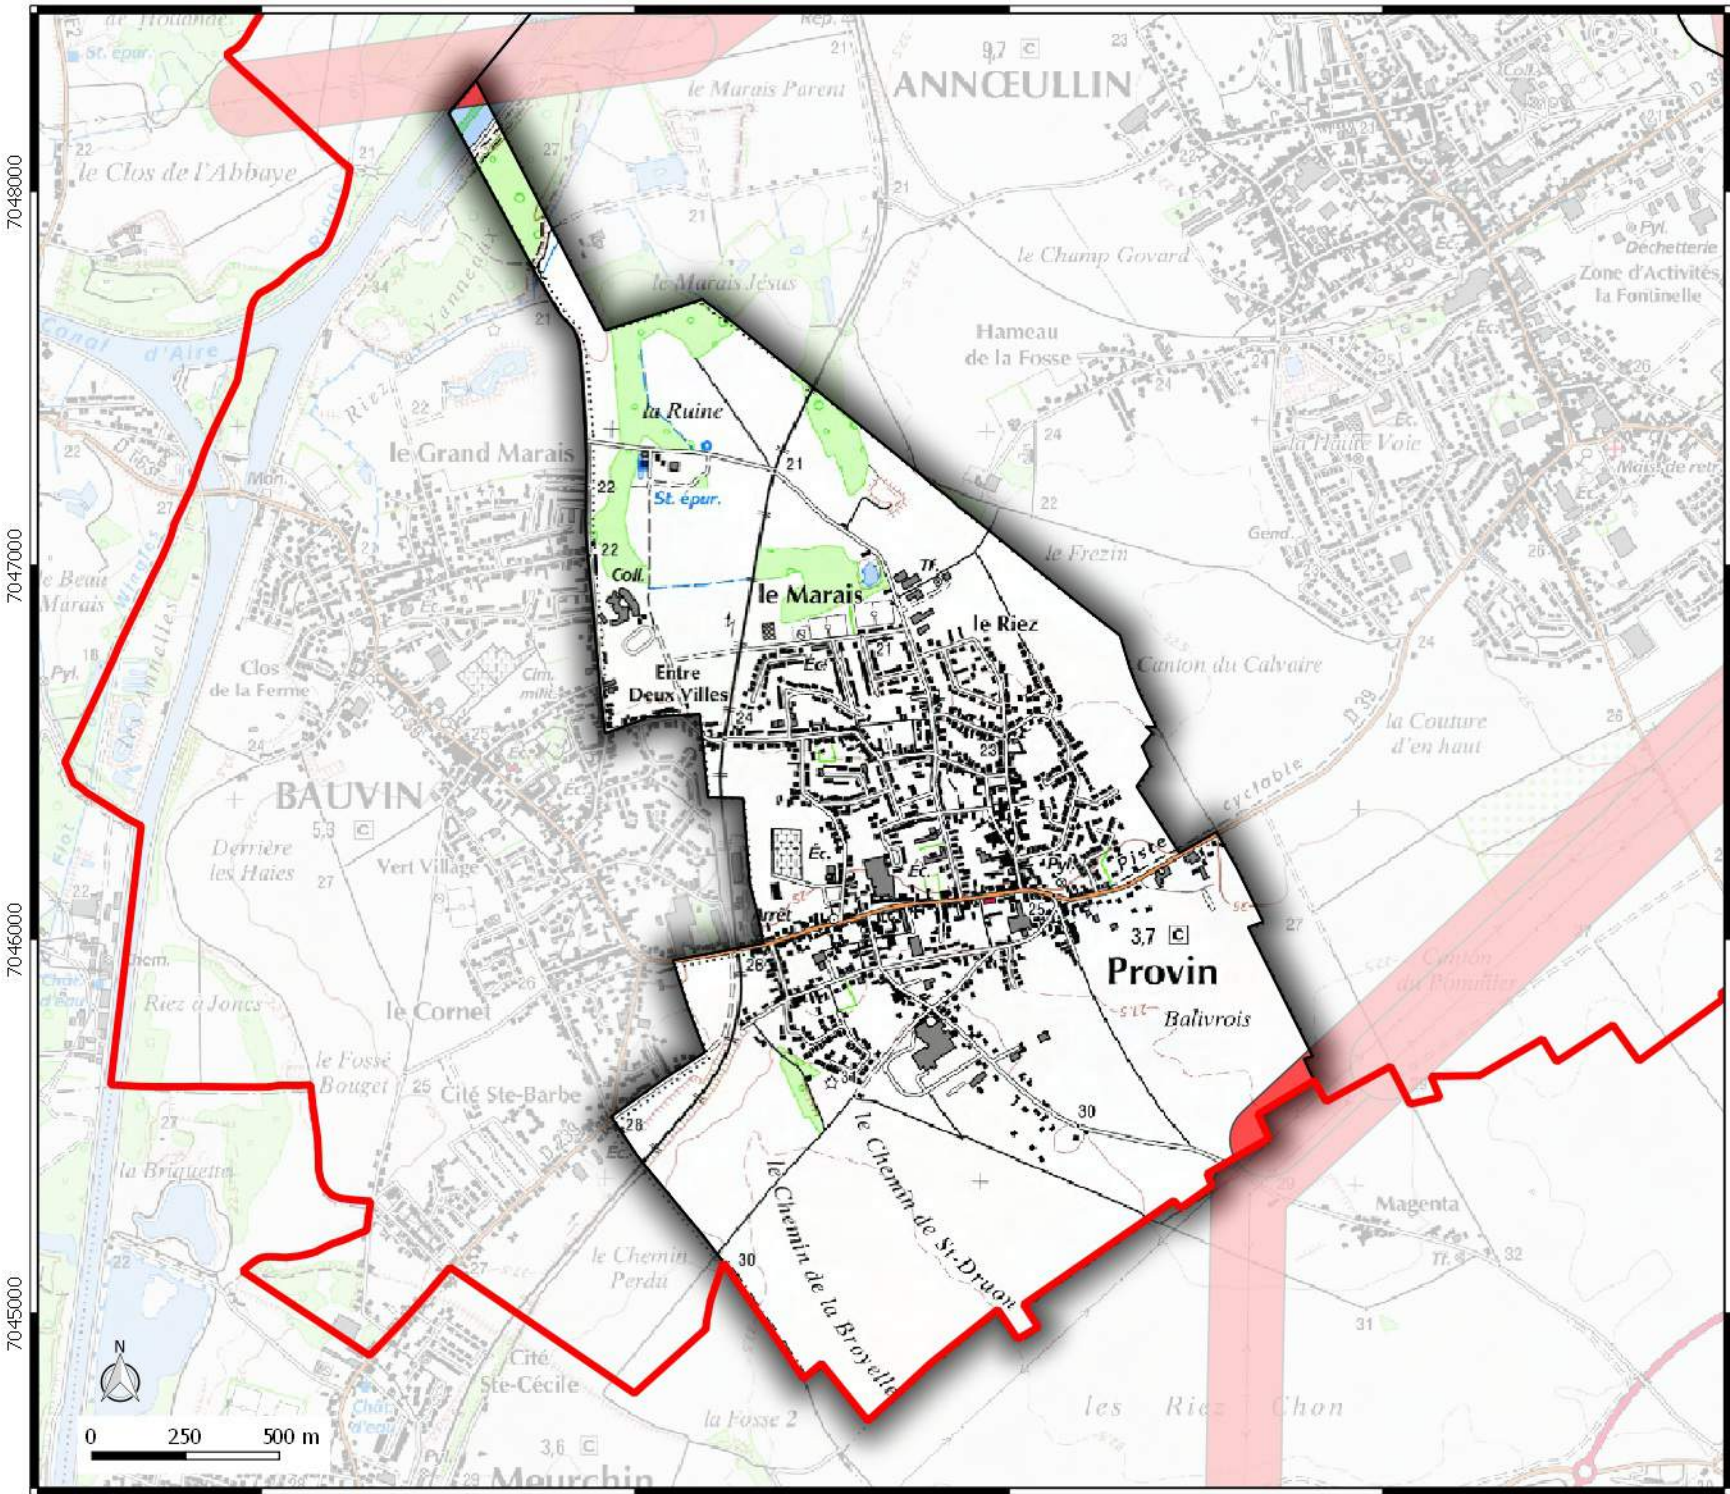

692000

693000

694000

695000

**Direction
Départementale
des Territoires
et de la Mer du Nord**
D.D.T.M 59

Service Urbanisme et Connaissances des Territoires
Pôle Gestion et valorisation des données

**Zone de prudence
autour des lignes
électriques**
commune de
PROVIN

Légende

- Limites communales
- Emprise Zone de prudence
  autour des lignes électriques

7048000

7047000

7046000

7045000

0 250 500 m

Date de mise à jour : novembre 2017

Source: © IGN / Dgfp - Cg59 / Ppige