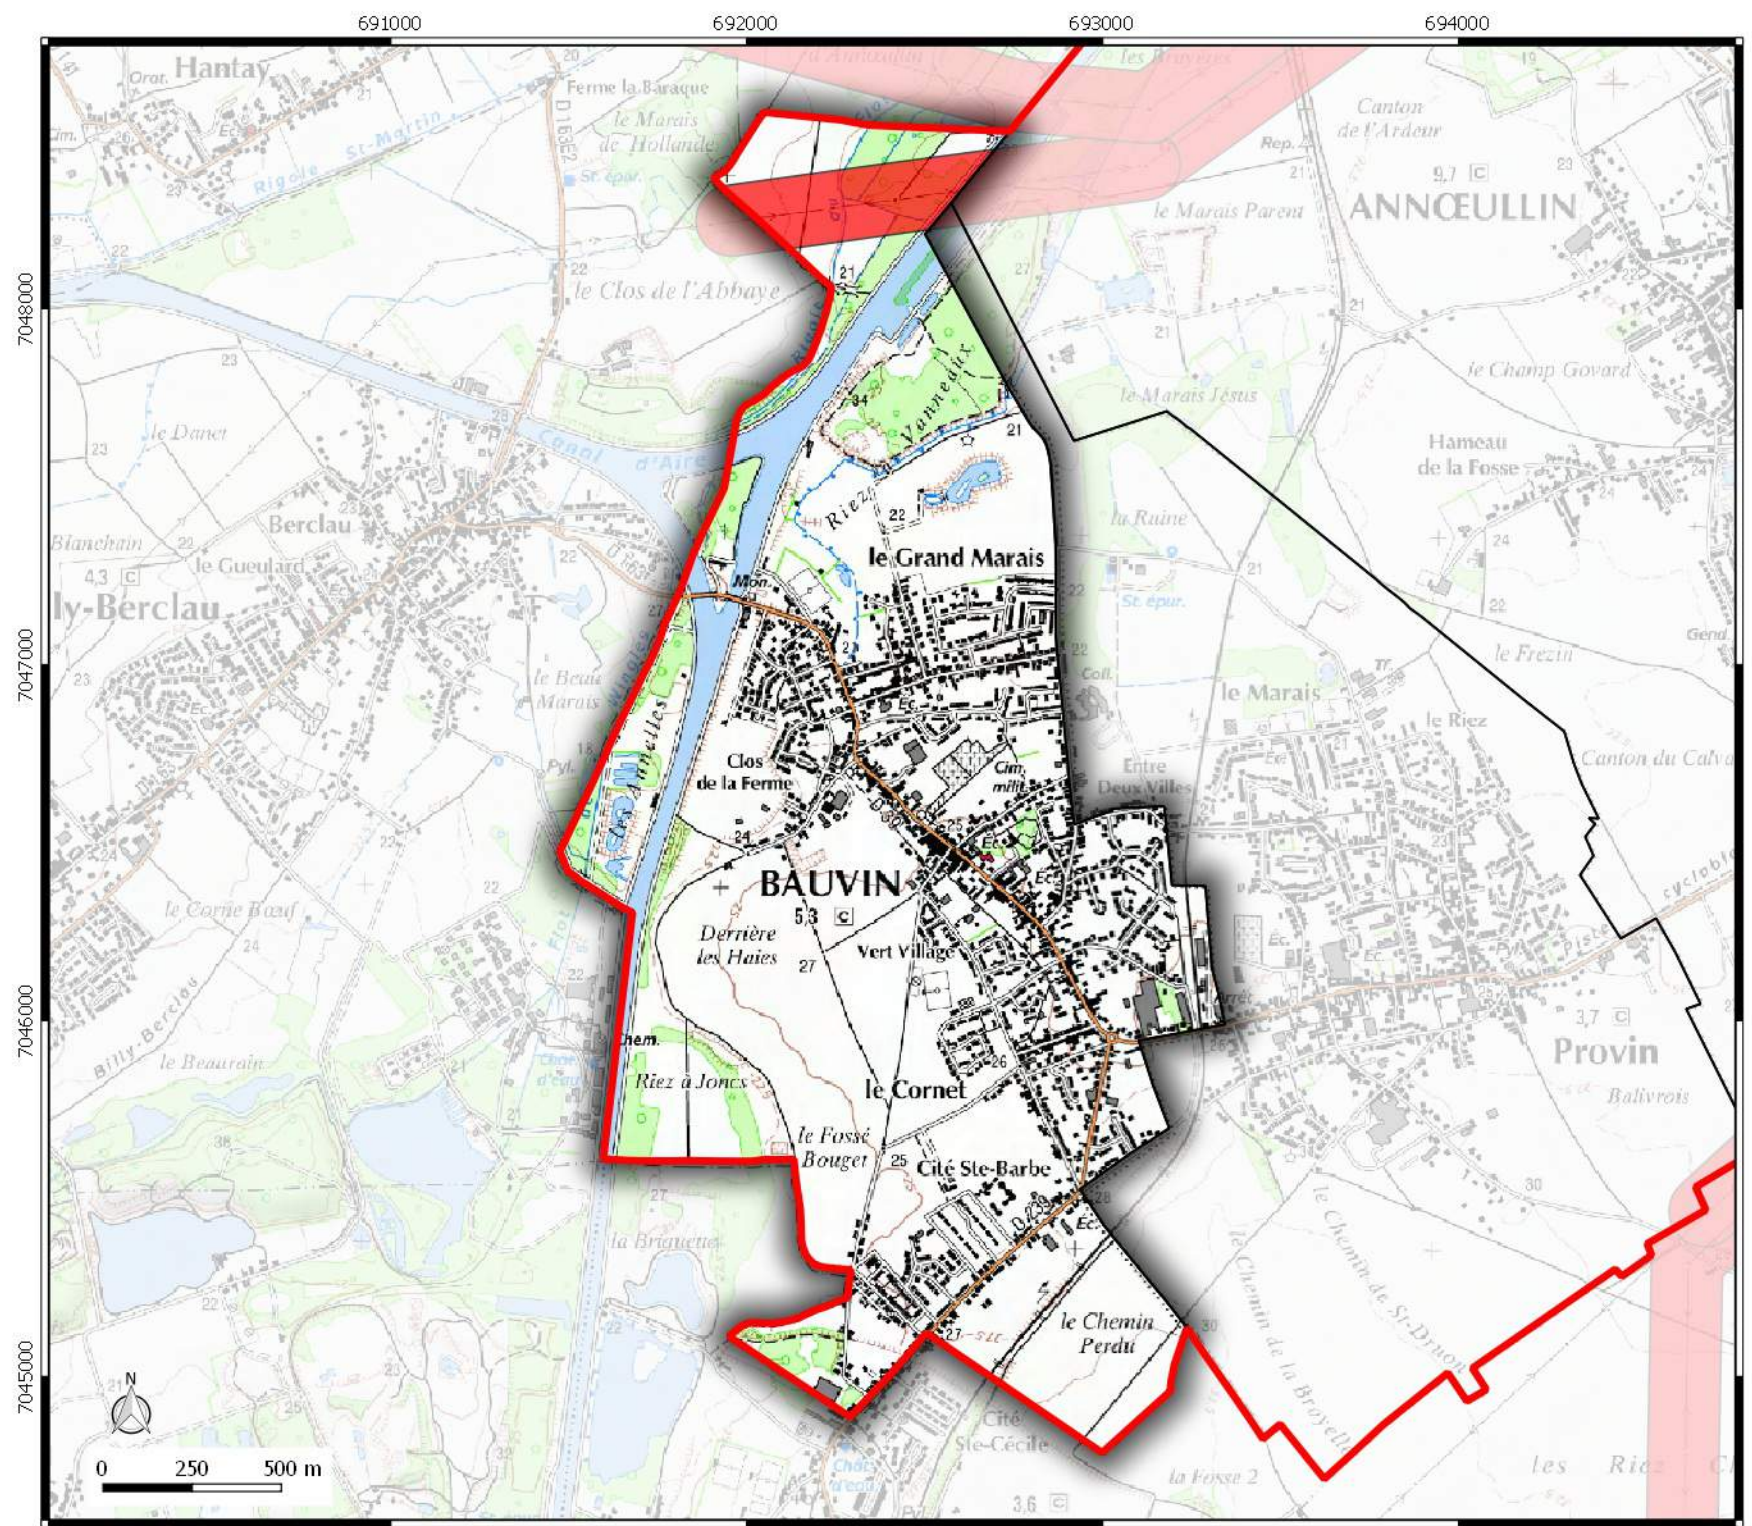

**Zone de prudence
autour des lignes
électriques**
 commune de
**ALLENES-LES-
MARAIS**

Légende

-  Limites communales
-  Emprise Zone de prudence
autour des lignes électriques

**Zone de prudence
autour des lignes
électriques**
 commune de
ANNOEULLIN

Légende

-  Limites communales
-  Emprise Zone de prudence autour des lignes électriques

**Zone de prudence
autour des lignes
électriques**
 commune de
BAUVIN

Légende

-  Limites communales
-  Emprise Zone de prudence autour des lignes électriques

**Direction
Départementale
des Territoires
et de la Mer du Nord**
D.D.T.M 59

Service Urbanisme et Connaissances des Territoires
 Pôle Gestion et valorisation des données

**Zone de prudence
autour des lignes
électriques**
 commune de
CARNIN

Légende
 Limites communales
 Emprise Zone de prudence
 autour des lignes électriques

Date de mise à jour : novembre 2017
 Source: © IGN / Dgifs - Cg59 / Ppige

692000

693000

694000

695000

 **Direction
Départementale
des Territoires
et de la Mer du Nord**
D.D.T.M 59