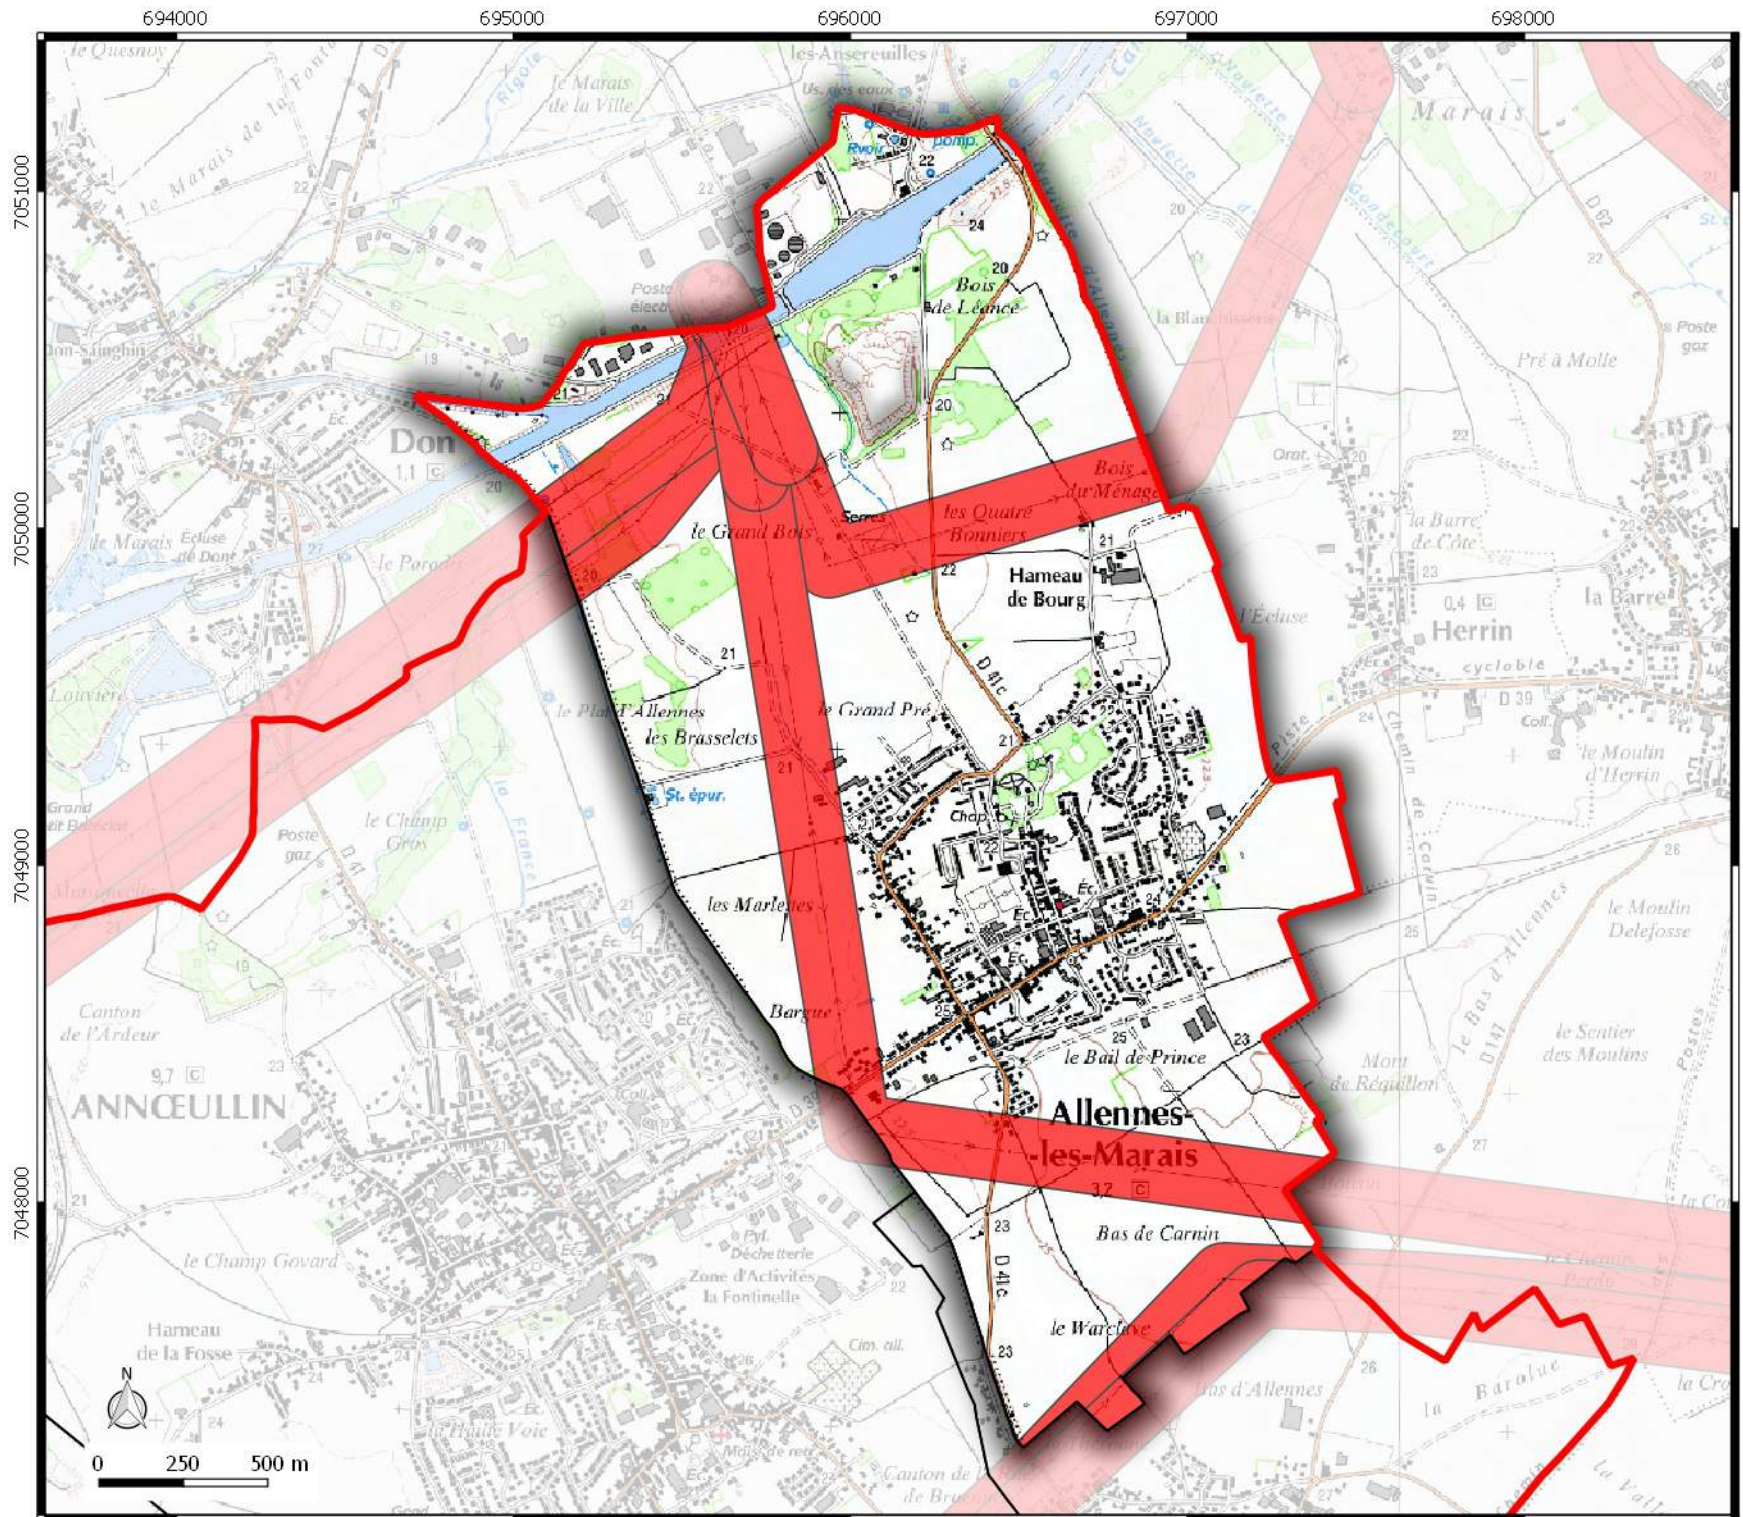

**Zone de prudence
autour des lignes
électriques**
 commune de
**ALLENES-LES-
MARAIS**

Légende

-  Limites communales
-  Emprise Zone de prudence
autour des lignes électriques

**Zone de prudence
autour des lignes
électriques**
 commune de
ANNOEULLIN

Légende

-  Limites communales
-  Emprise Zone de prudence autour des lignes électriques

**Zone de prudence
autour des lignes
électriques**
 commune de
BAUVIN

Légende

-  Limites communales
-  Emprise Zone de prudence autour des lignes électriques

**Direction
Départementale
des Territoires
et de la Mer du Nord**
D.D.T.M 59

Service Urbanisme et Connaissances des Territoires
 Pôle Gestion et valorisation des données

**Zone de prudence
autour des lignes
électriques**
 commune de
CARNIN

Légende
 Limites communales
 Emprise Zone de prudence
 autour des lignes électriques

Date de mise à jour : novembre 2017
 Source: © IGN / Dgifs - Cg59 / Ppige

692000

693000

694000

695000

 **Direction
Départementale
des Territoires
et de la Mer du Nord**
D.D.T.M 59